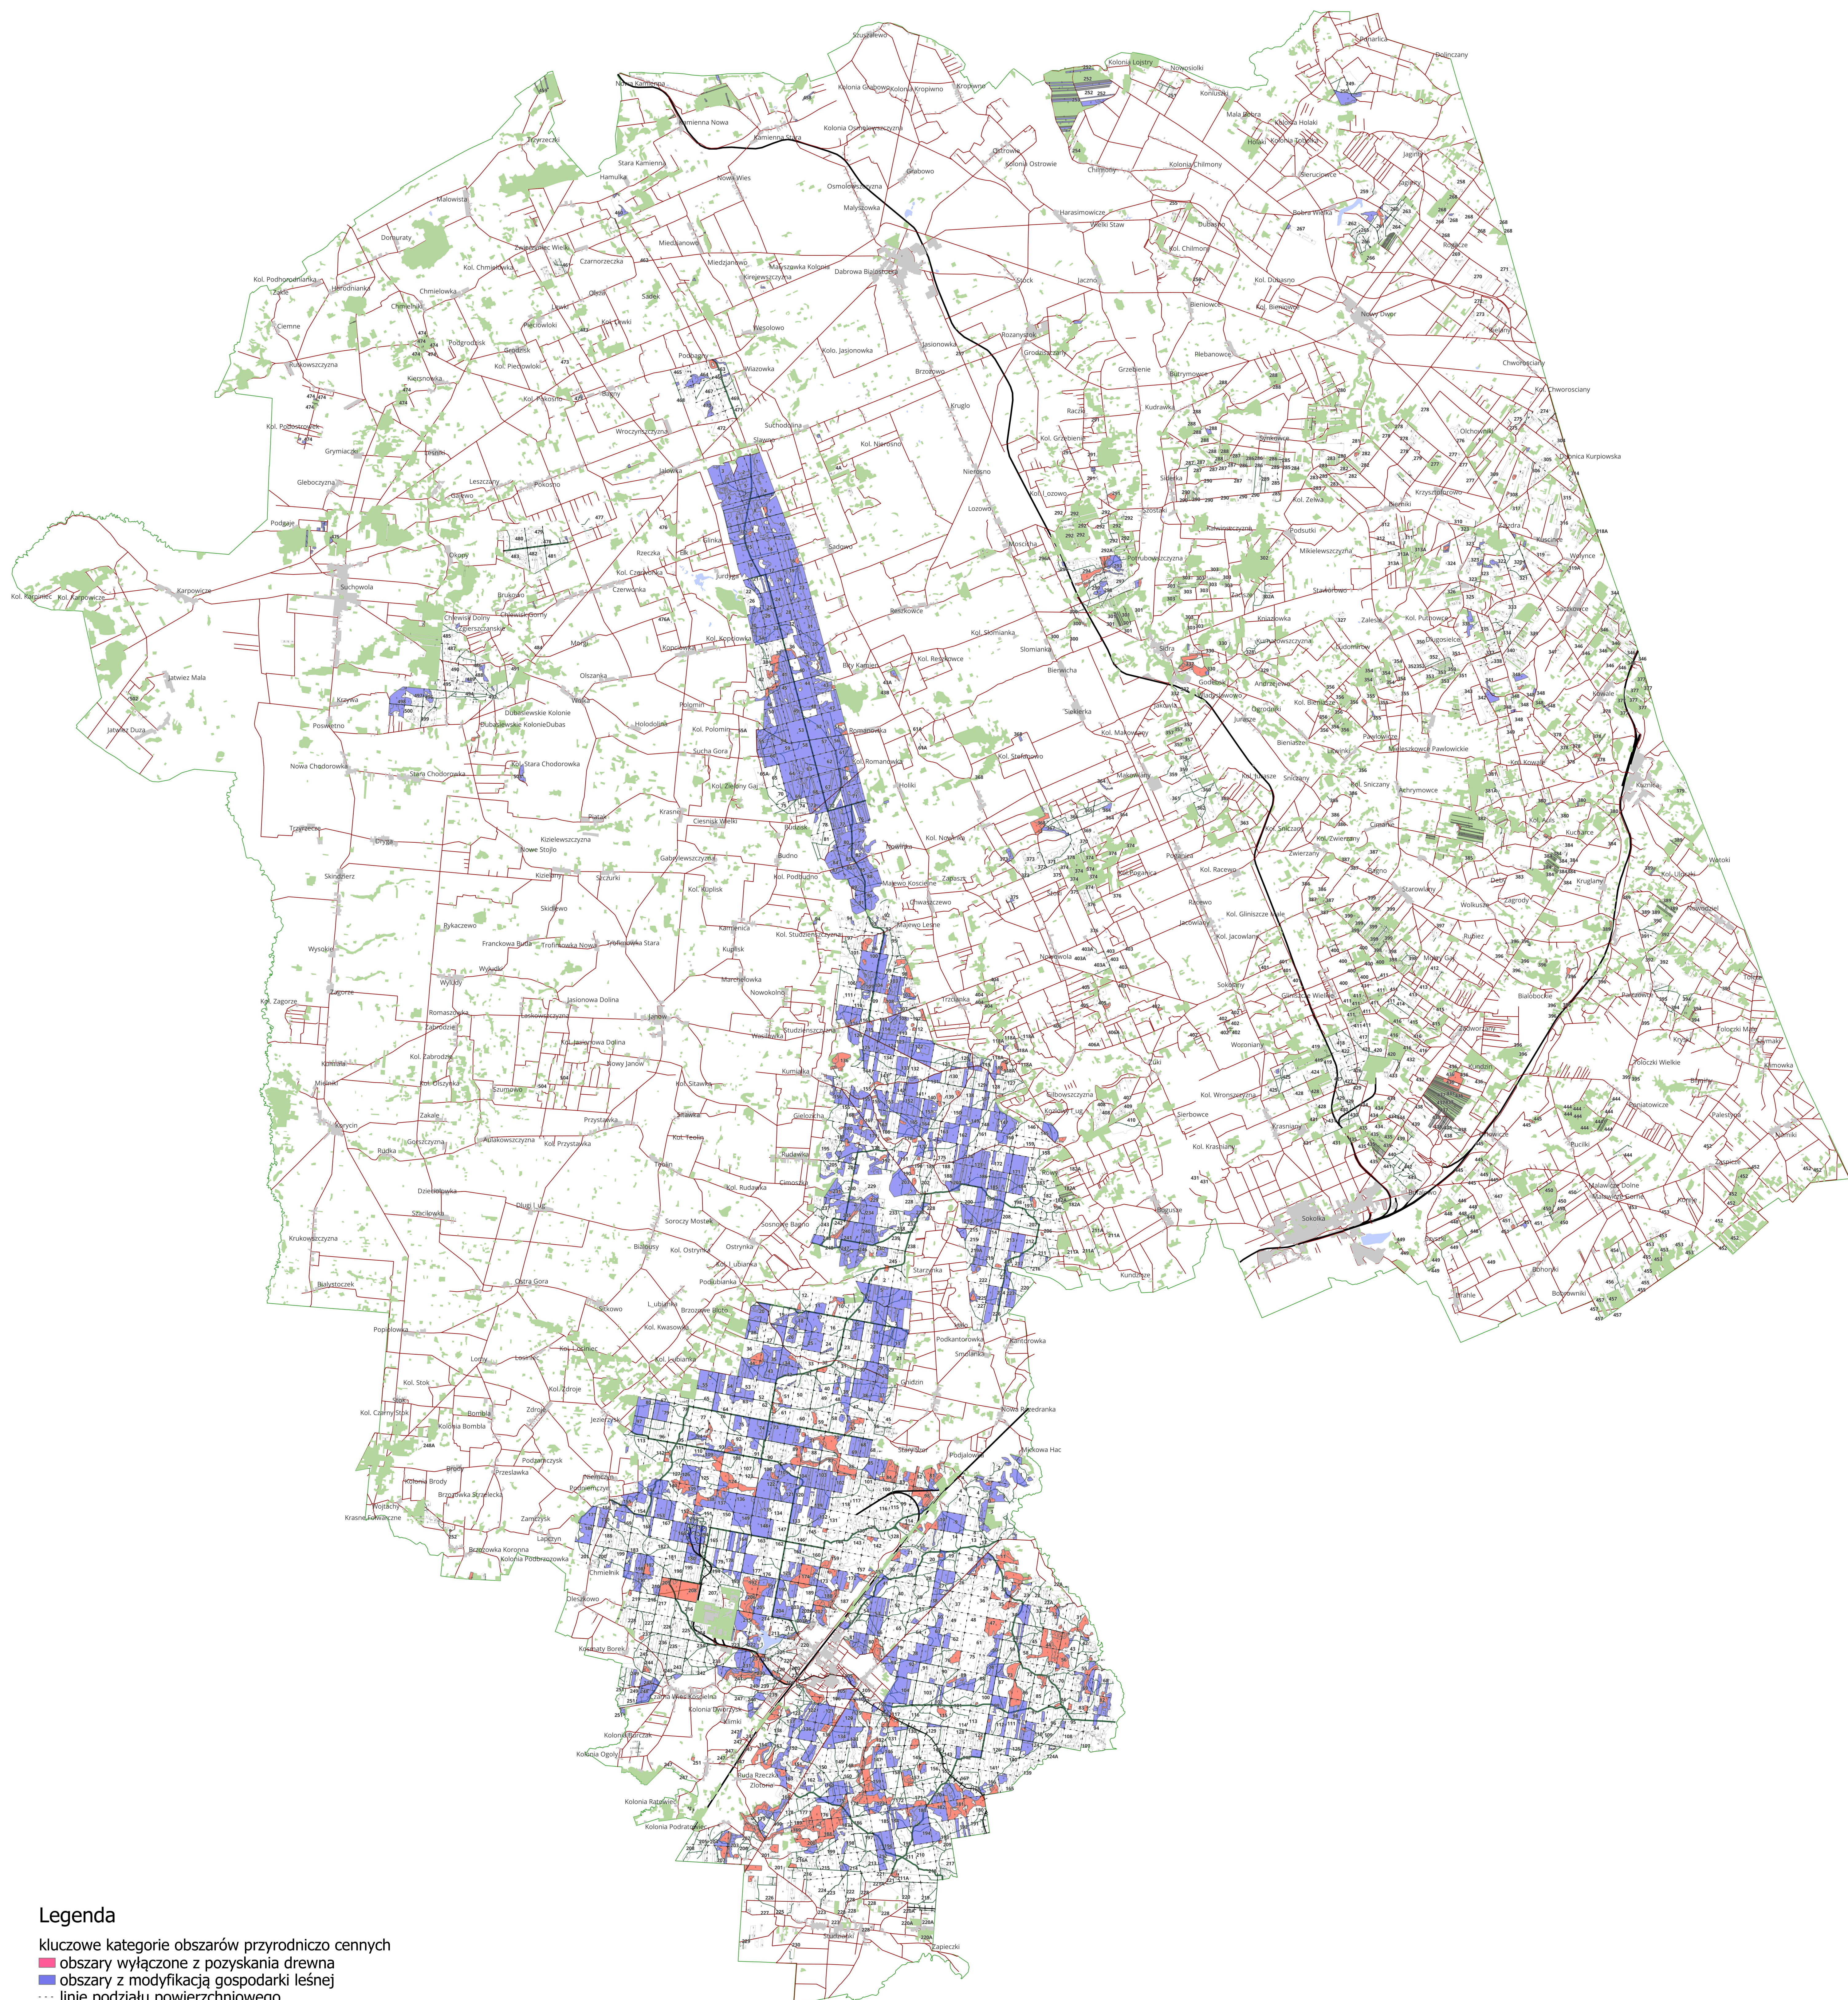

Nadleśnictwo Czarna Białostocka

Obszary objęte wyłączeniami lub ograniczeniami w pozyskaniu drewna - aktualizacja 07.06.2024

1:65 000

Legenda

kluczowe kategorie obszarów przyrodniczo cennych

- obszary wyłączone z pozyskania drewna
- obszary z modyfikacją gospodarki leśnej
- linie podziału powierzchniowego
- wydziały leśne

obiekty sytuacyjne

- lasy poza zarządem PGL LP
- miejsowości
- zbiorniki wodne

komunikacja

- drogi inne
- drogi leśne
- drogi publiczne
- kolej
- kolejka leśna
- drogi pożarowe
- granica nadleśnictwa