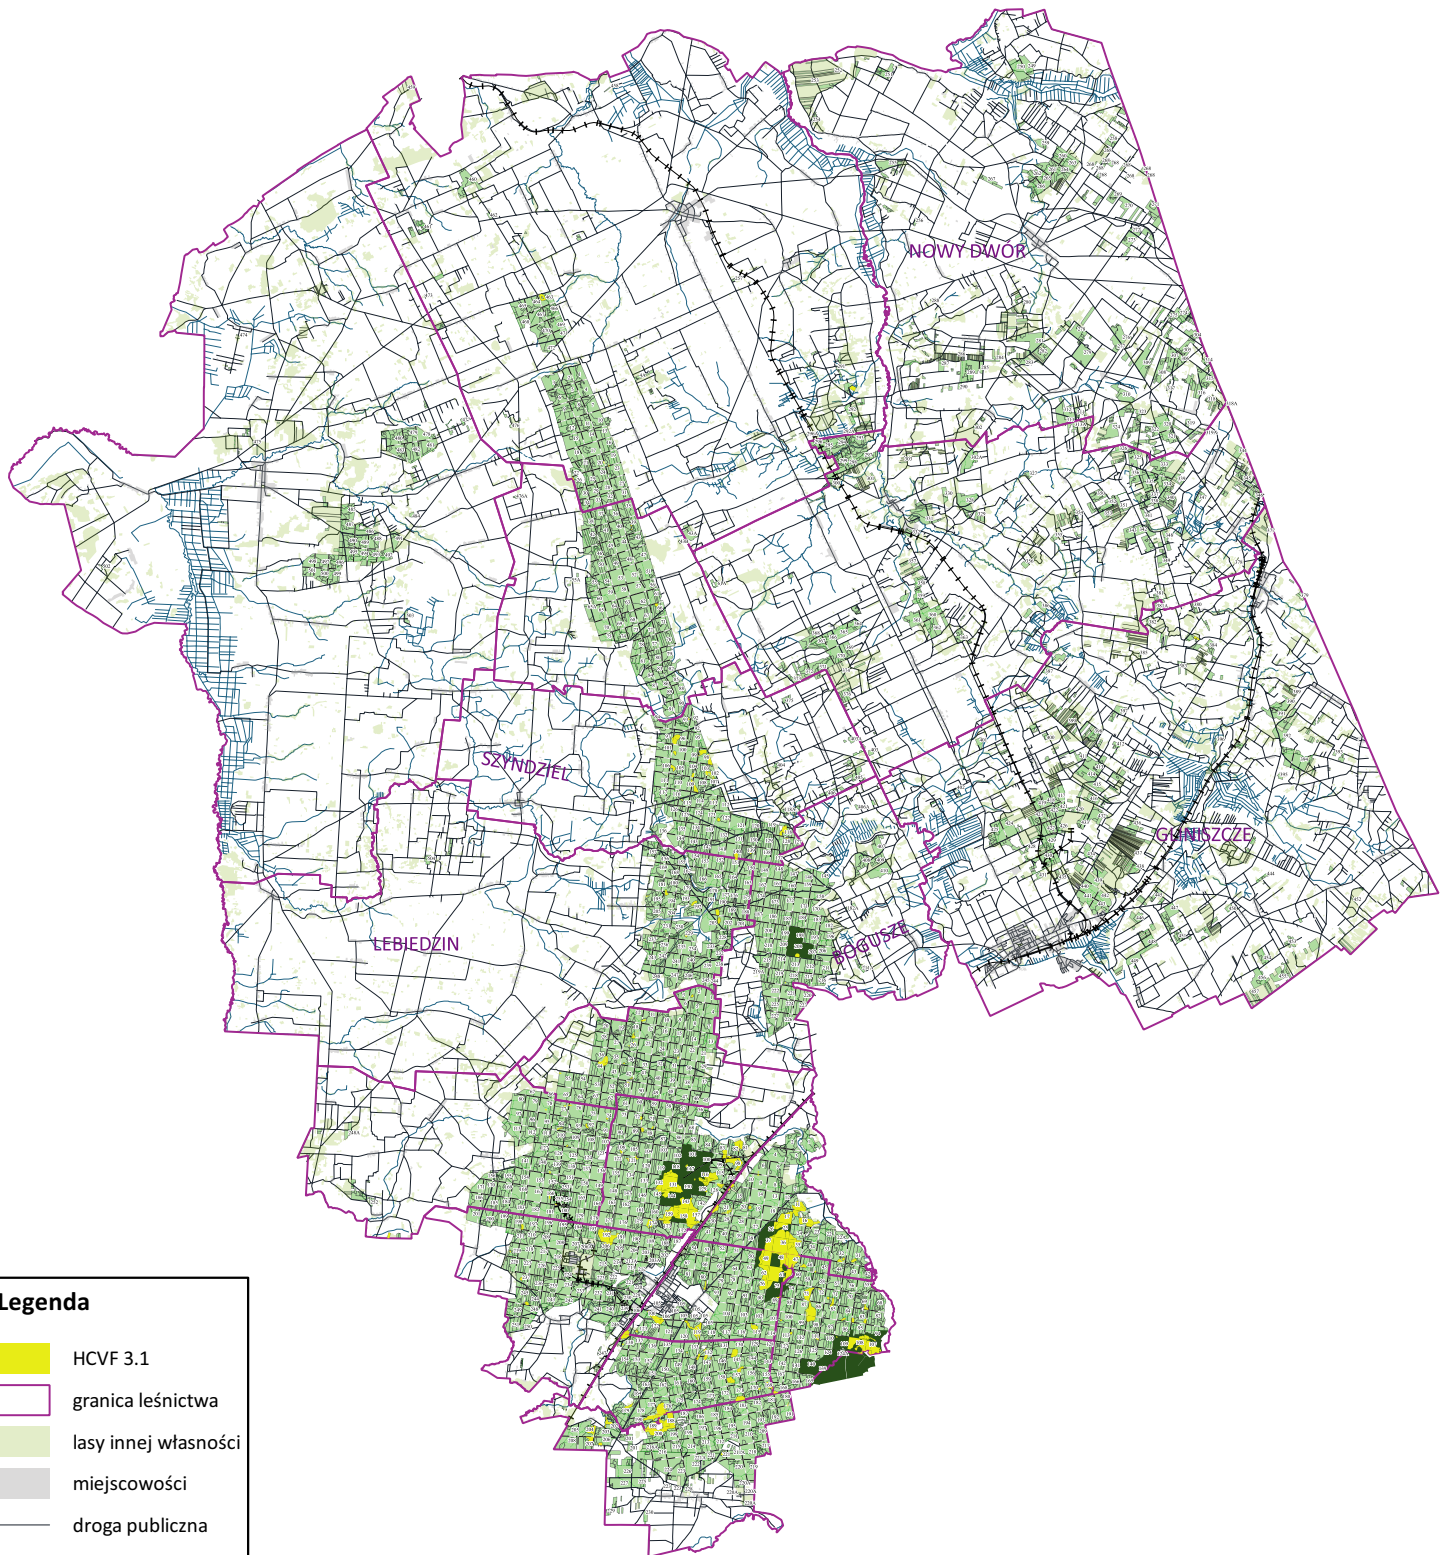

NADLEŚNICTWO CZARNA BIAŁOSTOCKA

HCVF 3.1. Ekosystemy skrajnie rzadkie i ginące, marginalne z punktu widzenia gospodarki leśnej

1 : 300000

Legenda

-  HCVF 3.1
-  granica leśnictwa
-  lasy innej własności
-  miejscowości
-  droga publiczna
-  droga leśna
-  linia kolejowa
-  rzeki
-  linia odziałowa
-  rezerваты