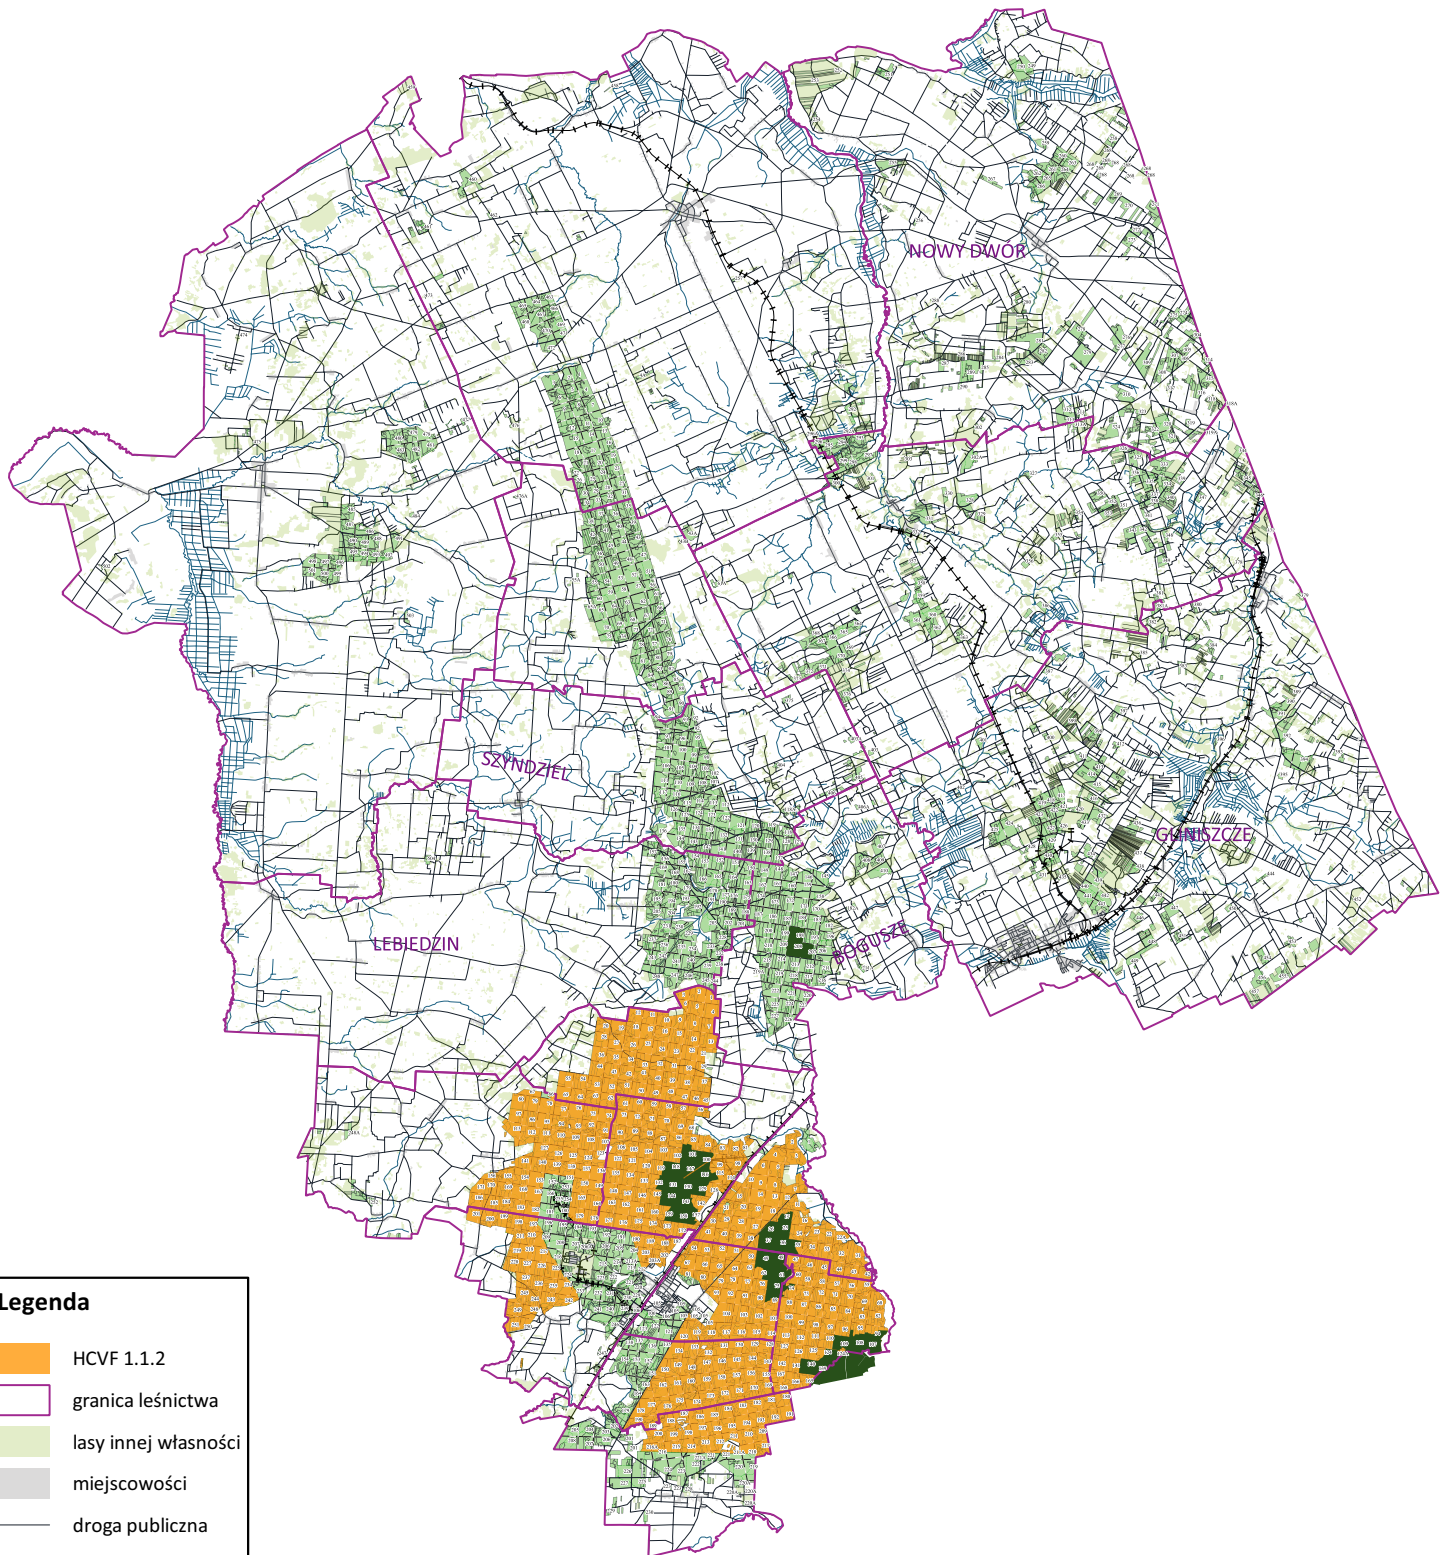

NADLEŚNICTWO CZARNA BIAŁOSTOCKA

HCVF 1.1.2 Parki Krajobrazowe

1 : 300000

Legenda

-  HCVF 1.1.2
-  granica leśnictwa
-  lasy innej własności
-  miejscowości
-  droga publiczna
-  droga leśna
-  linia kolejowa
-  rzeki
-  linia odziałowa
-  rezerwaty